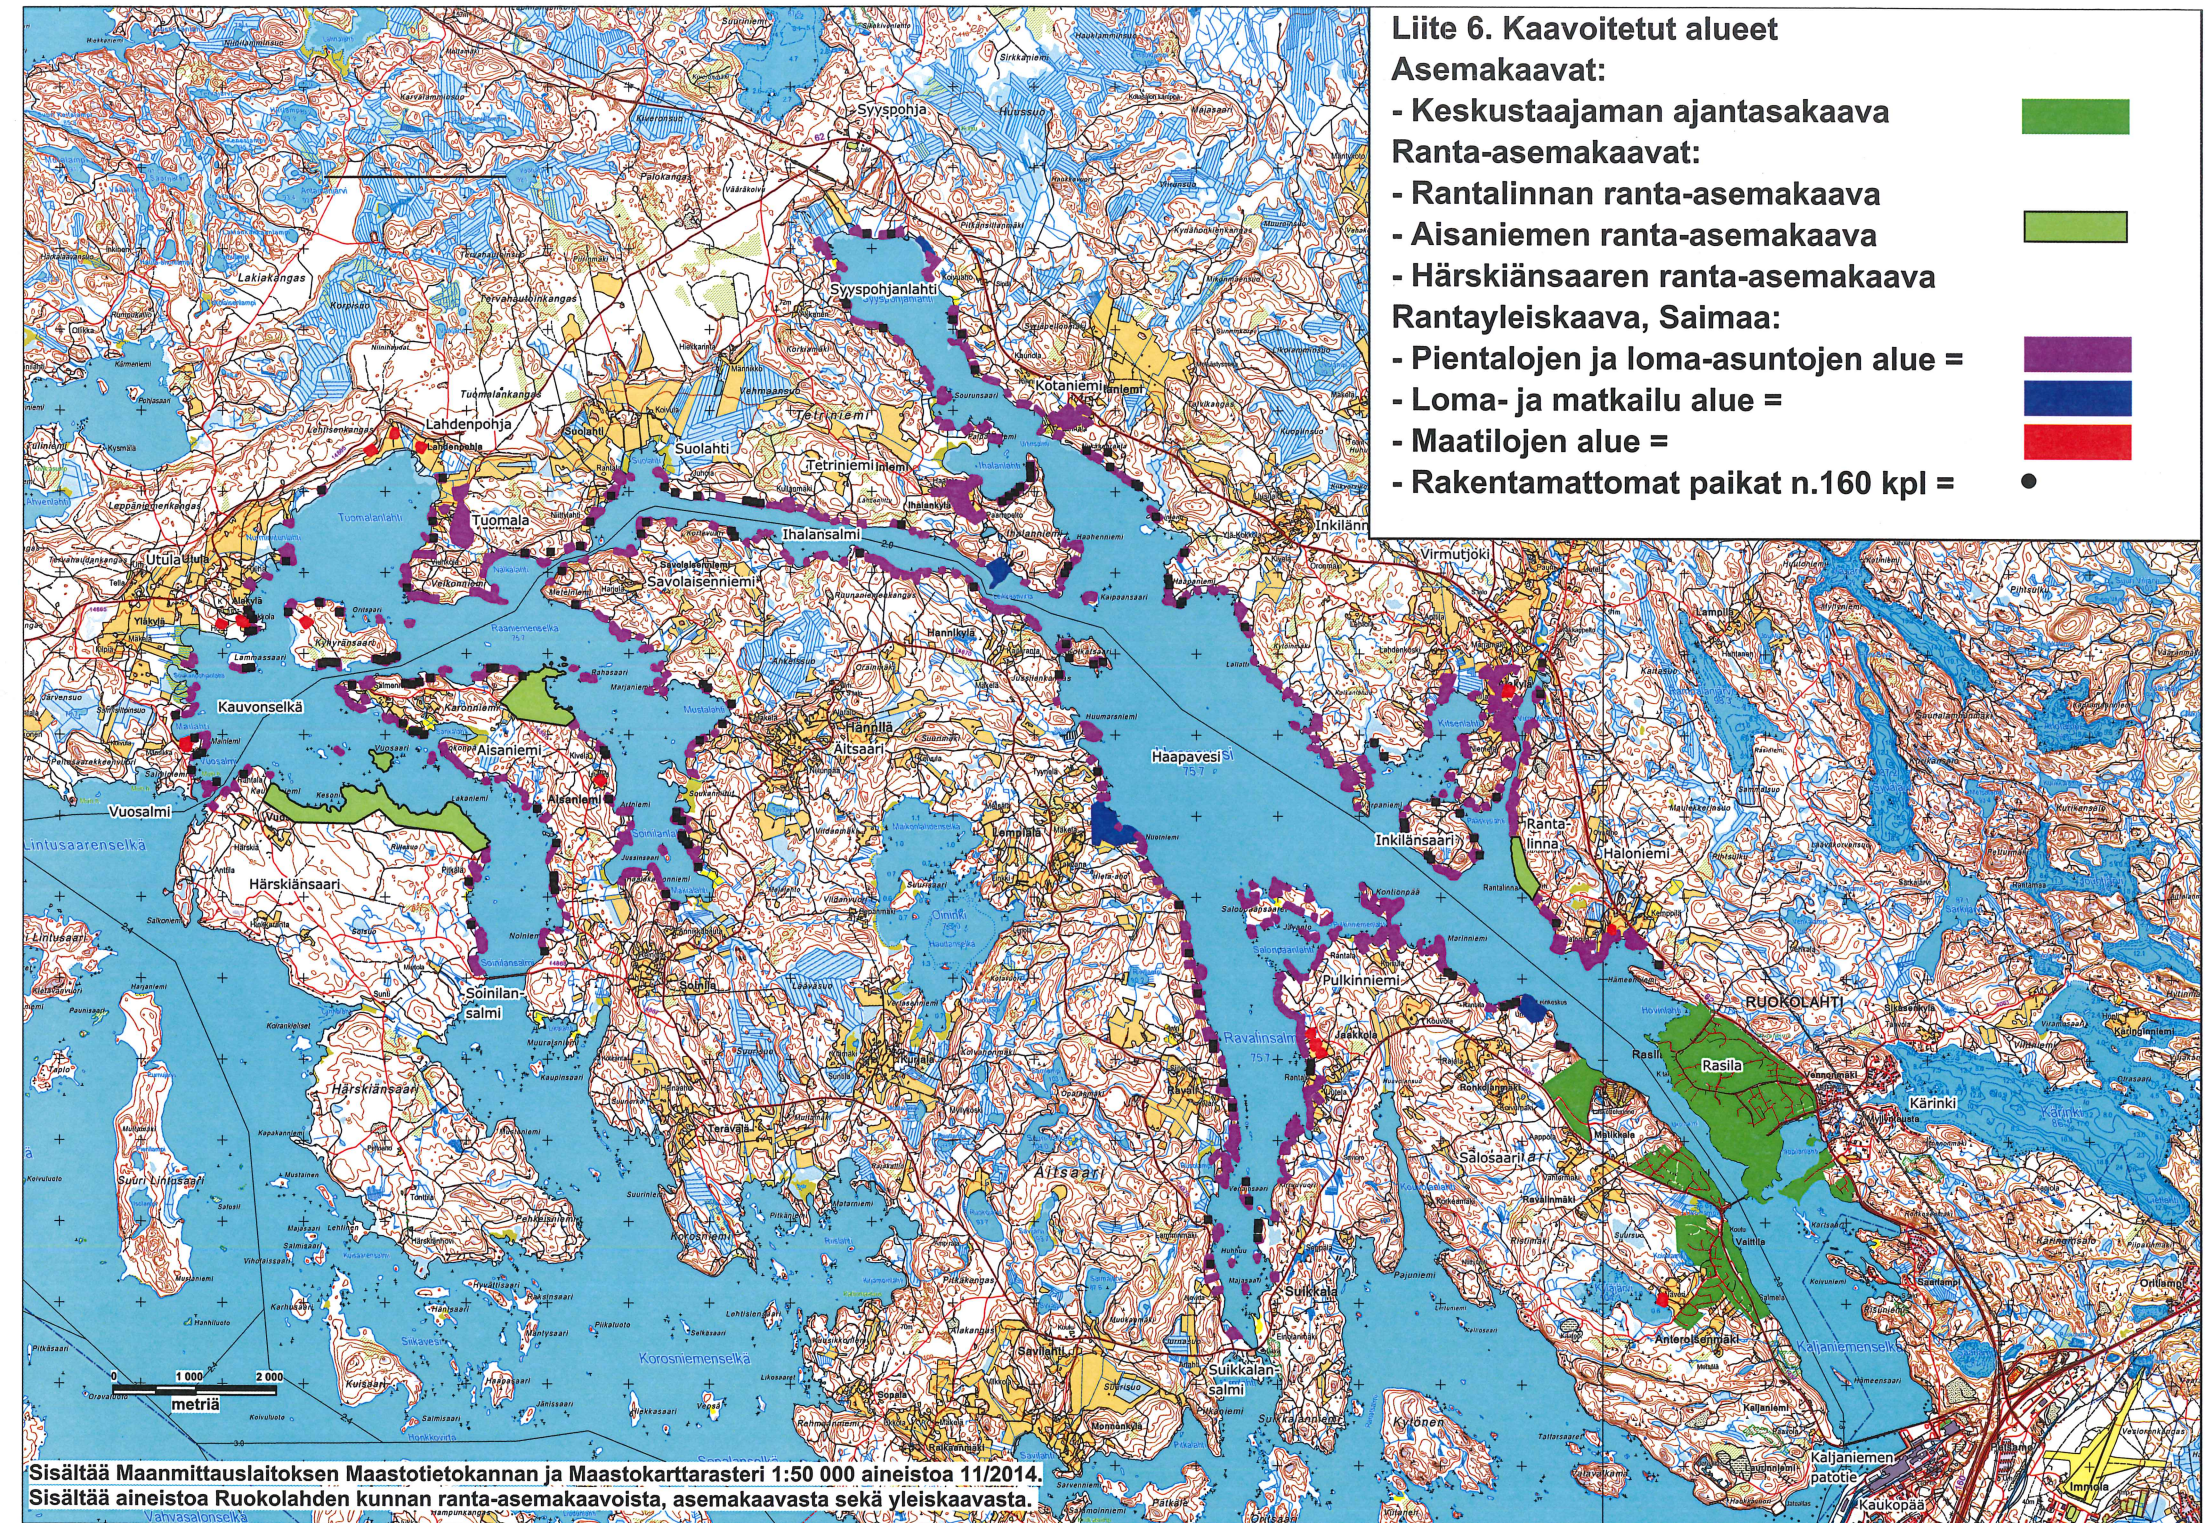

## Liite 6. Kaavoitetut alueet

### Ranta-asemakaavat:

- Rantalinnan ranta-asemakaava

- Aisaniemen ranta-asemakaava

- Härskiänsaaren ranta-asemakaava

### Rantayleiskaava, Saimaa:

- Pientalojen ja loma-asuntojen alue =

- Loma- ja matkailu alue =

- Maatilojen alue =

- Rakentamattomat paikat n.160 kpl =

Sisältää Maanmittauslaitoksen Maastotietokannan ja Maastokarttarasteri 1:50 000 aineistoa 11/2014.  
Sisältää aineistoa Ruokolahden kunnan ranta-asemakaavoista, asemakaavasta sekä yleiskaavasta.

Vaivasalonselkä